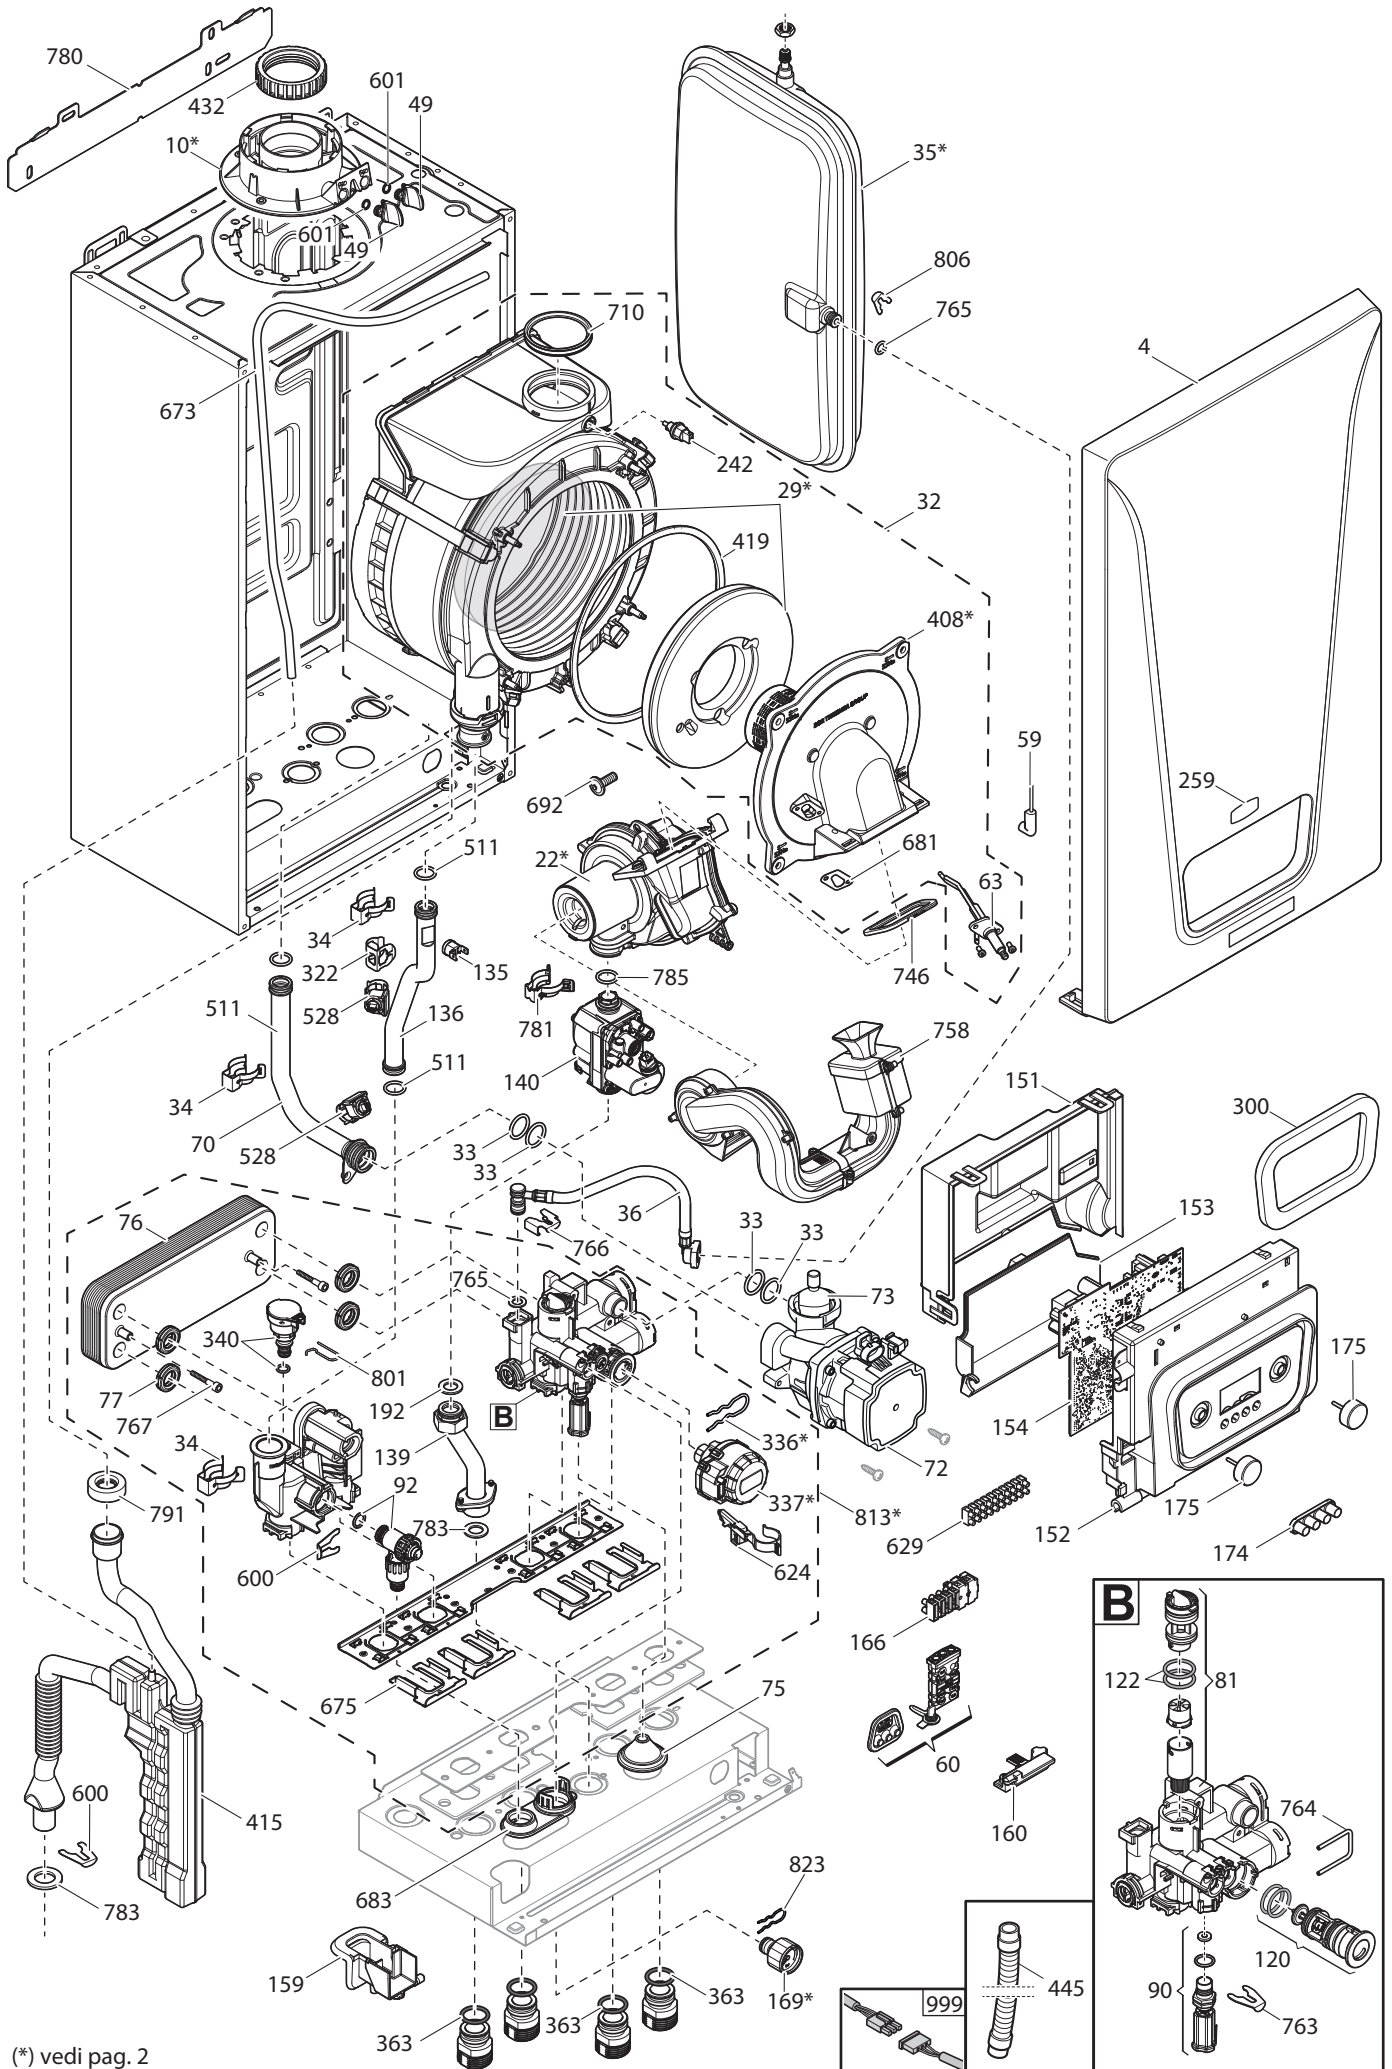

LUNA CLASSIC INT

Pos	Code	Description code	LUNA CLASSIC 24 INT		LUNA CLASSIC 28 INT		LUNA CLASSIC 1.24 INT		To serial number	From serial number	Interchangeable:
			7795897	7795898	7795898	7796021	7795896	7796019			
686	5663020	BY-PASS PLUG ASSEMBLY					•	•			
692	7769872	SP SCR.M5X14 HEX SOC.B.H.BAXI	•	•	•	•	•	•			
710	7652771	GASKET D60	•	•	•	•	•	•			
718	7789242	SP CH RETURN PIPE SYST.VALMEX					•	•			
746	7769893	SP SEAL GA-BD BAXI	•	•	•	•	•	•			
758	7769826	SP FRONT SILENCER 24 KW ASSY B	•	•	•	•	•	•			
763	710046700	CLIP FLAT d.12	•	•	•	•					
764	710047500	CLIP U d.3	•	•	•	•	•	•			
765	710045700	O-RING d.9,19 X 2,62	•	•	•	•	•	•			
766	7769883	SP CLIP Ø 17,5 BAXI					•	•			
766	710106700	FLAT SPRING diameter 10	•	•	•	•					
767	710046900	PTP EXCH FIXING SCREW	•	•	•	•					
780	7219242	WALL MOUNTING BRACKET	•	•	•	•	•	•			
781	710539600	CLIP GAS PIPE	•	•	•	•	•	•			
783	710039500	HYDRAULIC GROUP GASKET	•	•	•	•	•	•			
785	7769823	SP O-RING 19.8 X 3.6 BAXI	•	•	•	•	•	•			
791	7219240	SIPHON GASKET	•	•	•	•	•	•		2145	
791	7803426	SP SYPH.LIPSEAL DOUB.RIBS BAXI - 10P	•	•	•	•	•	•	2146		YES
799	710654100	SPRING FIXING D.9					•	•			
801	710048700	CLIP CH PRESSURE SWITCH	•	•	•	•					
806	710110600	CLIP d.10 BITRON	•	•	•	•	•	•			
809	711615000	SPRING					•	•			
813	7799626	SP BITRON HYDR.10PL 10L	•	•							
813	7799628	SP HYDRAULIC GROUP 12P 12L			•	•					
818	7769880	SP O-RING 14 X 3 BAXI					•	•			
823	7791177	FIXING SPRING D2	•	•	•	•	•	•			
999	7769834	SP WIRED HARN.LV BITR-GRUND.B	•	•	•	•					
999	7769835	SP WIRED HARN.HV BITR-GRUND.B	•	•							
999	7769836	SP POWER CABLE W/CONNECTOR B.	•	•	•	•	•	•			
999	7769837	SP PCB-TB HARNESS BAXI	•	•	•	•					
999	7769838	SP CHASSIS EARTH CABLE BAXI	•	•	•	•	•	•			
999	7769839	SP POWER CABLE WITH FILTER B.	•	•	•	•	•	•			
999	7787450	LOW VOLTAGE WIRING SYS.					•	•			
999	7789233	SP WIRED HARNESS LW PCB-TB BAXI					•	•			
999	7806486	SP WIR.HAR.HV FUG.-GRUND.BAXI			•	•					
999	7806487	SP WIR.HAR.HV FUG.-GRUND.NEUT.					•	•			

(*) vedi pag. 2